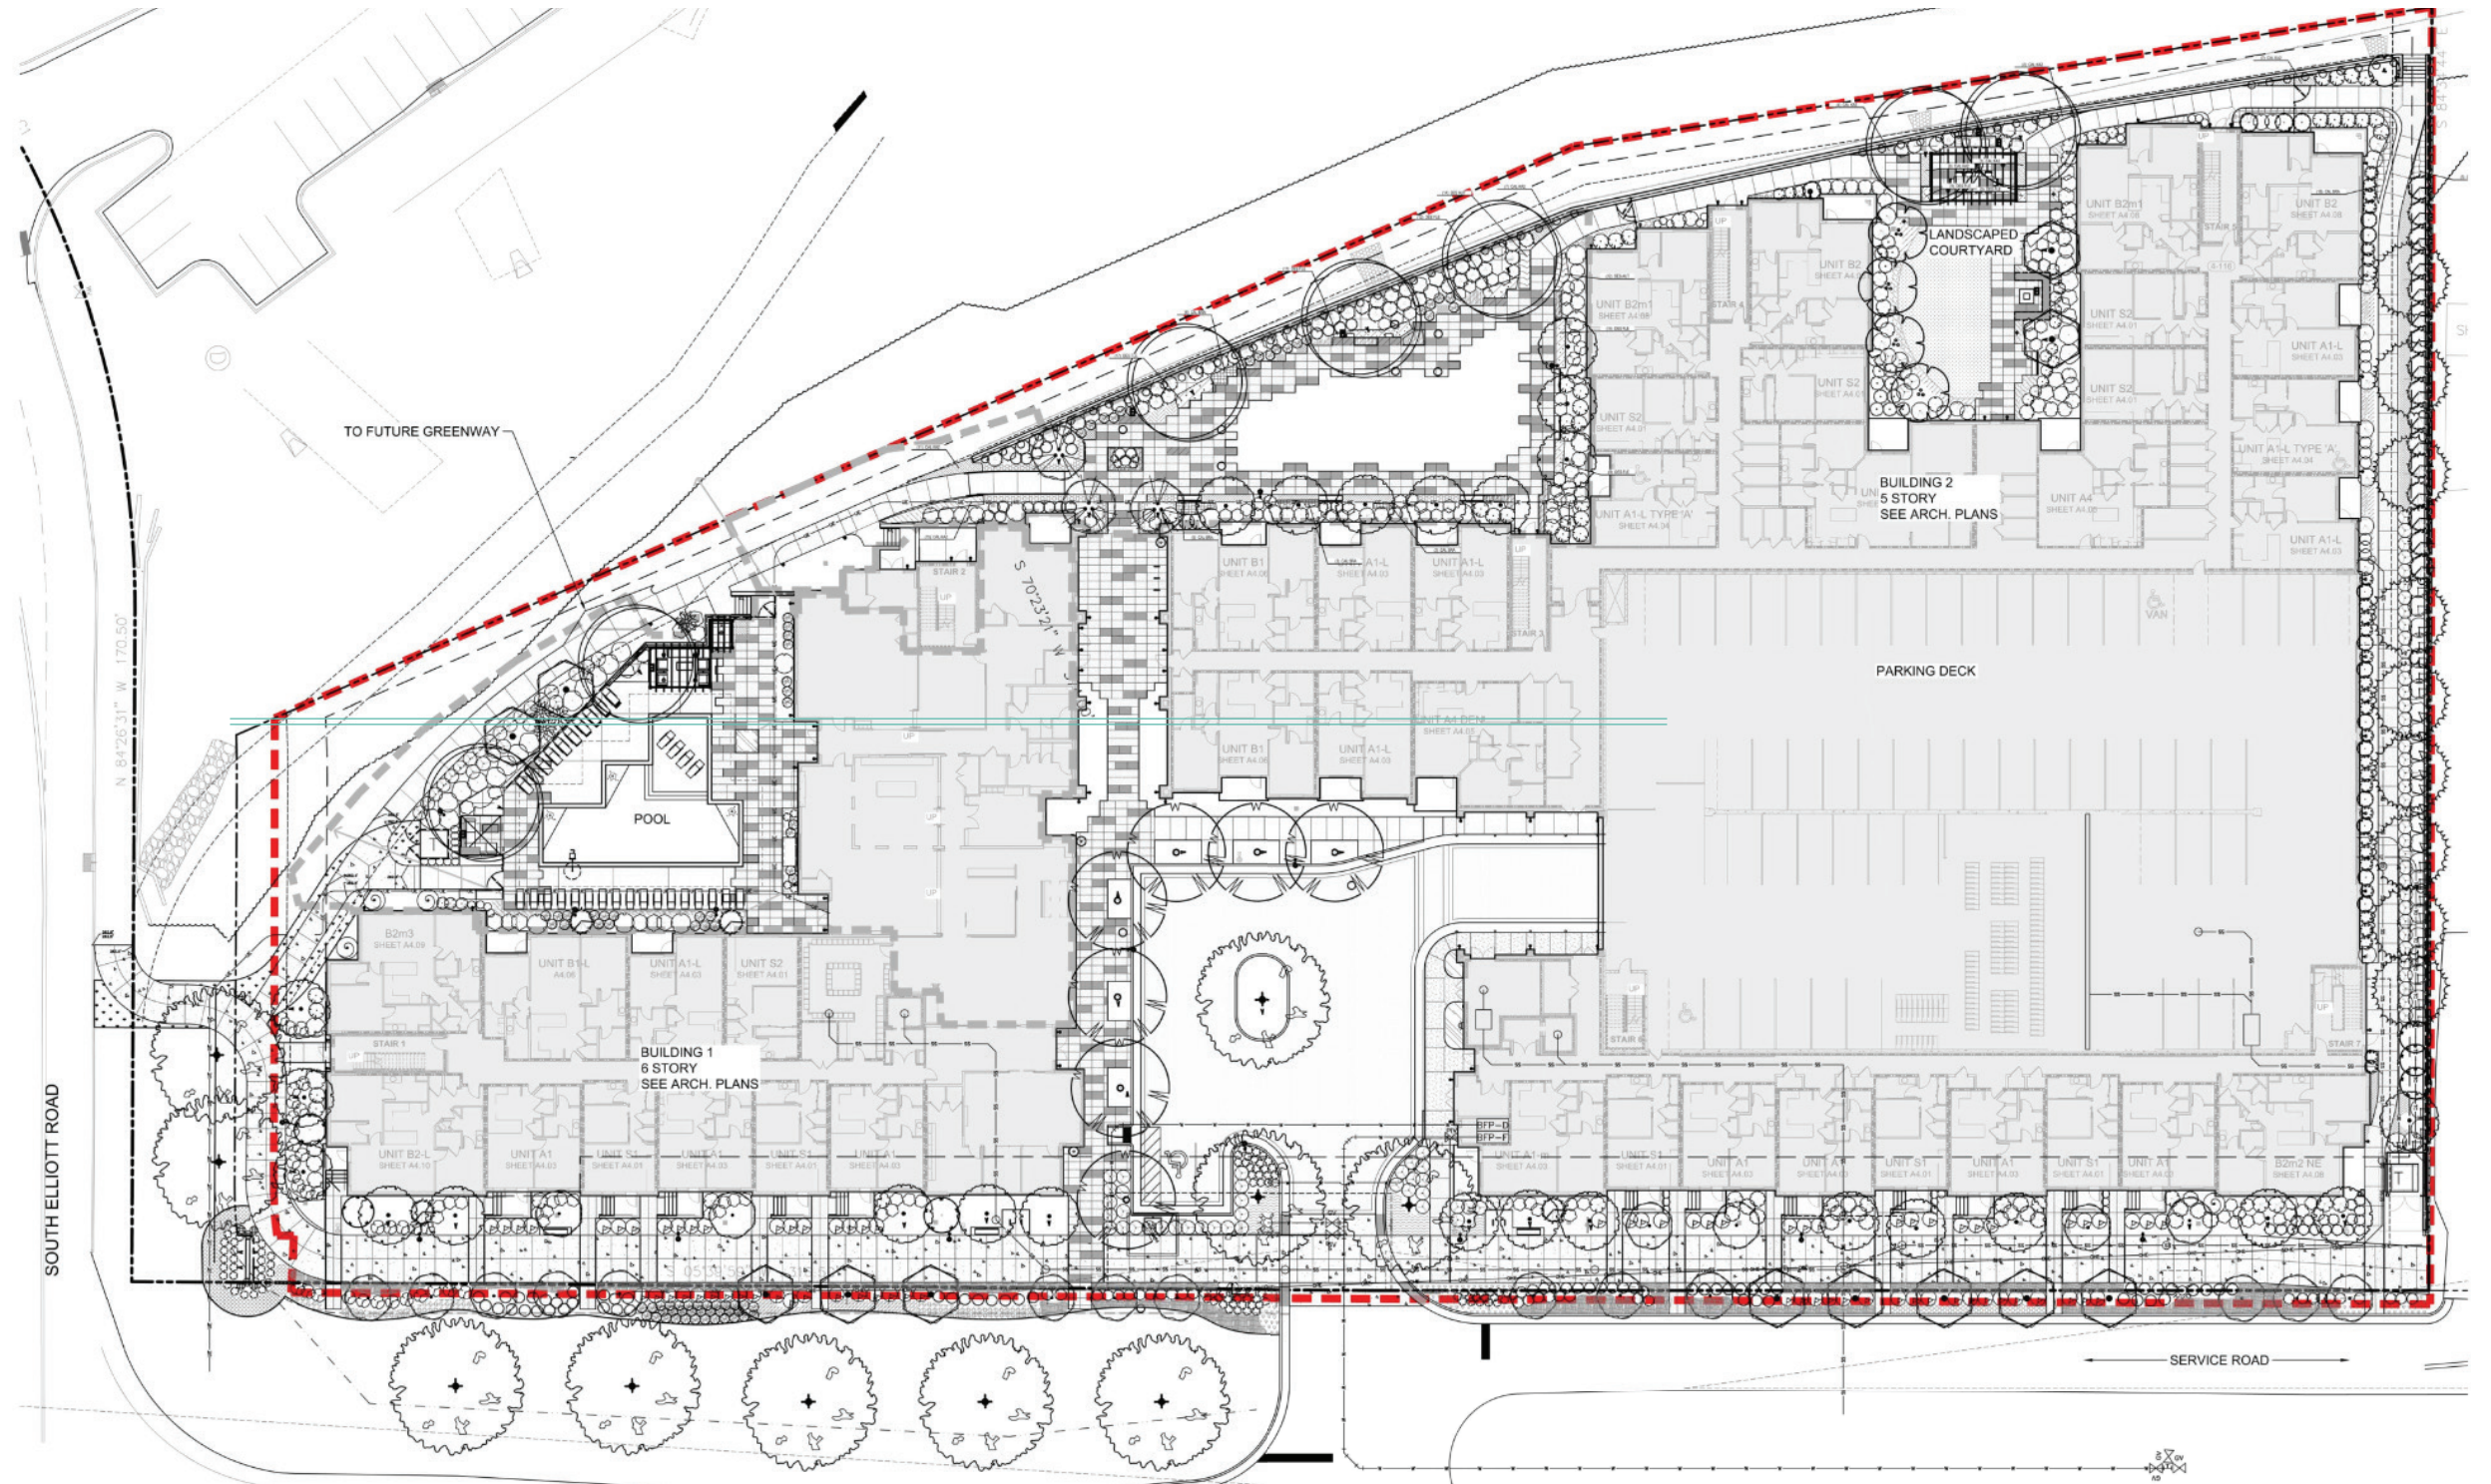

THE ELLIOTT

AT BLUE HILL

500 S. ELLIOTT RD.
CHAPEL HILL, NC 27516

theelliottchapelhill.com
919 123 4567

SITE PLAN

Lorem ipsum dolor sit amet, consectetur adipiscing elit, sed do eiusmod tempor incididunt ut labore et dolore magna aliqua. Ut enim ad minim veniam, quis nostrud exercitation ullamco laboris nisi ut aliquip ex ea commodo consequat. Duis aute irure dolor in reprehenderit in voluptate velit esse cillum dolore eu fugiat nulla pariatur. Excepteur sint occaecat cupidatat non proident, sunt in culpa qui officia deserunt mollit anim id est laborum.

LOREM UPSUM DOLOR